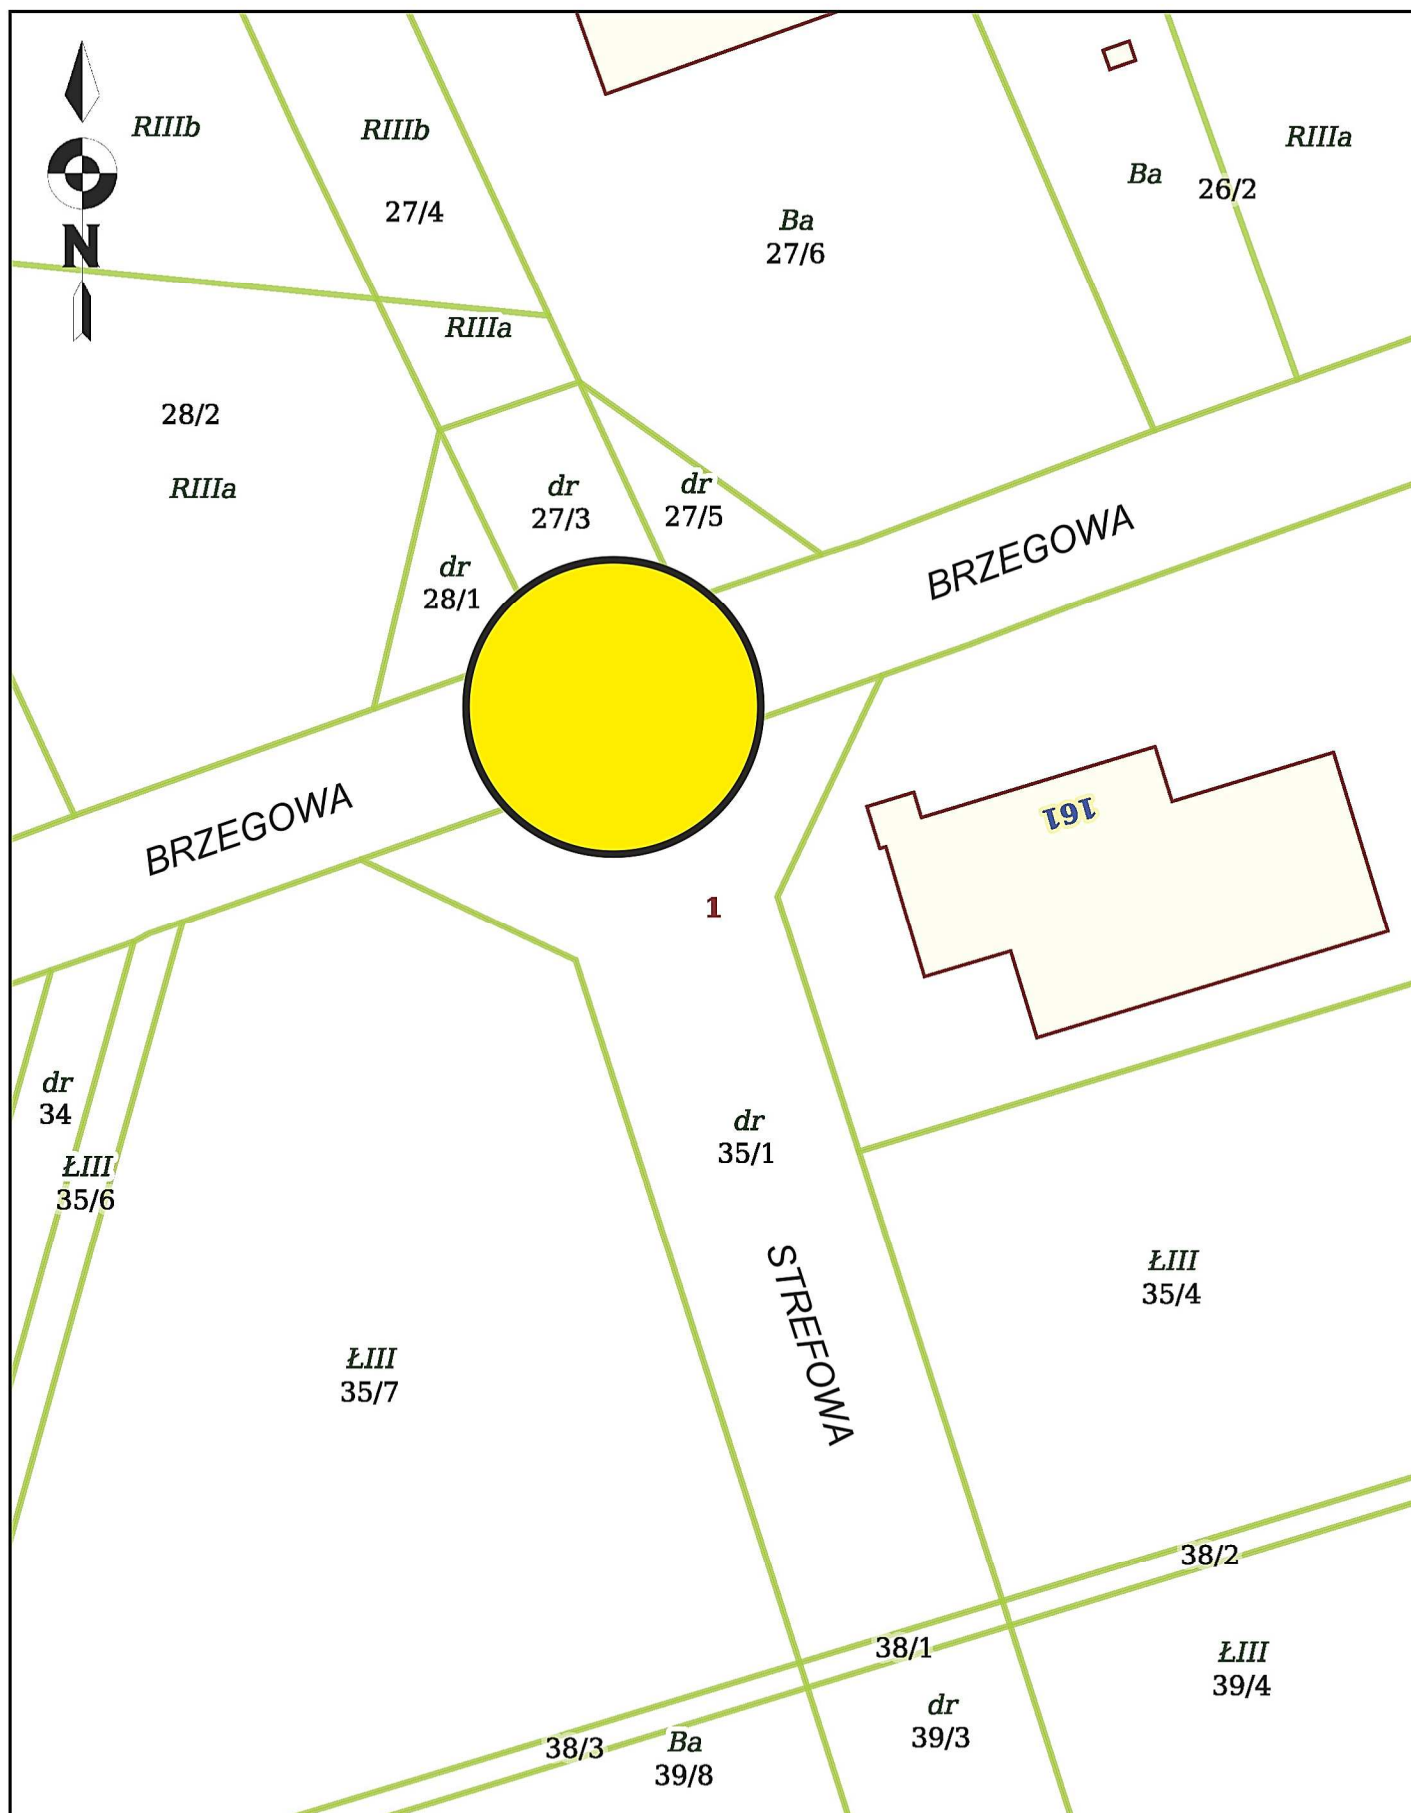

Projekt

z dnia

Zatwierdzony przez

**UCHWAŁA NR
RADY MIEJSKIEJ DZIERŻONIOWA**

z dnia 28 marca 2022 r.

**w sprawie nadania nazwy rondu na skrzyżowaniu ulicy Brzegowej i ulicy
Strefowej w Dzierżoniowie**

Na podstawie art. 18 ust. 2 pkt. 13 ustawy z dnia 8 marca 1990 r.
o samorządzie gminnym (Dz. U. z 2022 r. poz. 559), uchwala się, co następuje:

§ 1. Rondu na skrzyżowaniu ulicy Brzegowej i ulicy Strefowej
w Dzierżoniowie, którego położenie określa załącznik graficzny do uchwały,
nadaje się nazwę „Rondo...”

§ 2. Wykonanie uchwały powierza się Burmistrzowi Dzierżoniowa.

§ 3. Uchwała wchodzi w życie po upływie 14 dni od dnia ogłoszenia
w Dzienniku Urzędowym Województwa Dolnośląskiego.

Uzasadnienie

do uchwały Rady Miejskiej Dzierżoniowa w sprawie nadania nazwy rondu na skrzyżowaniu ulicy Brzegowej i ulicy Strefowej w Dzierżoniowie.